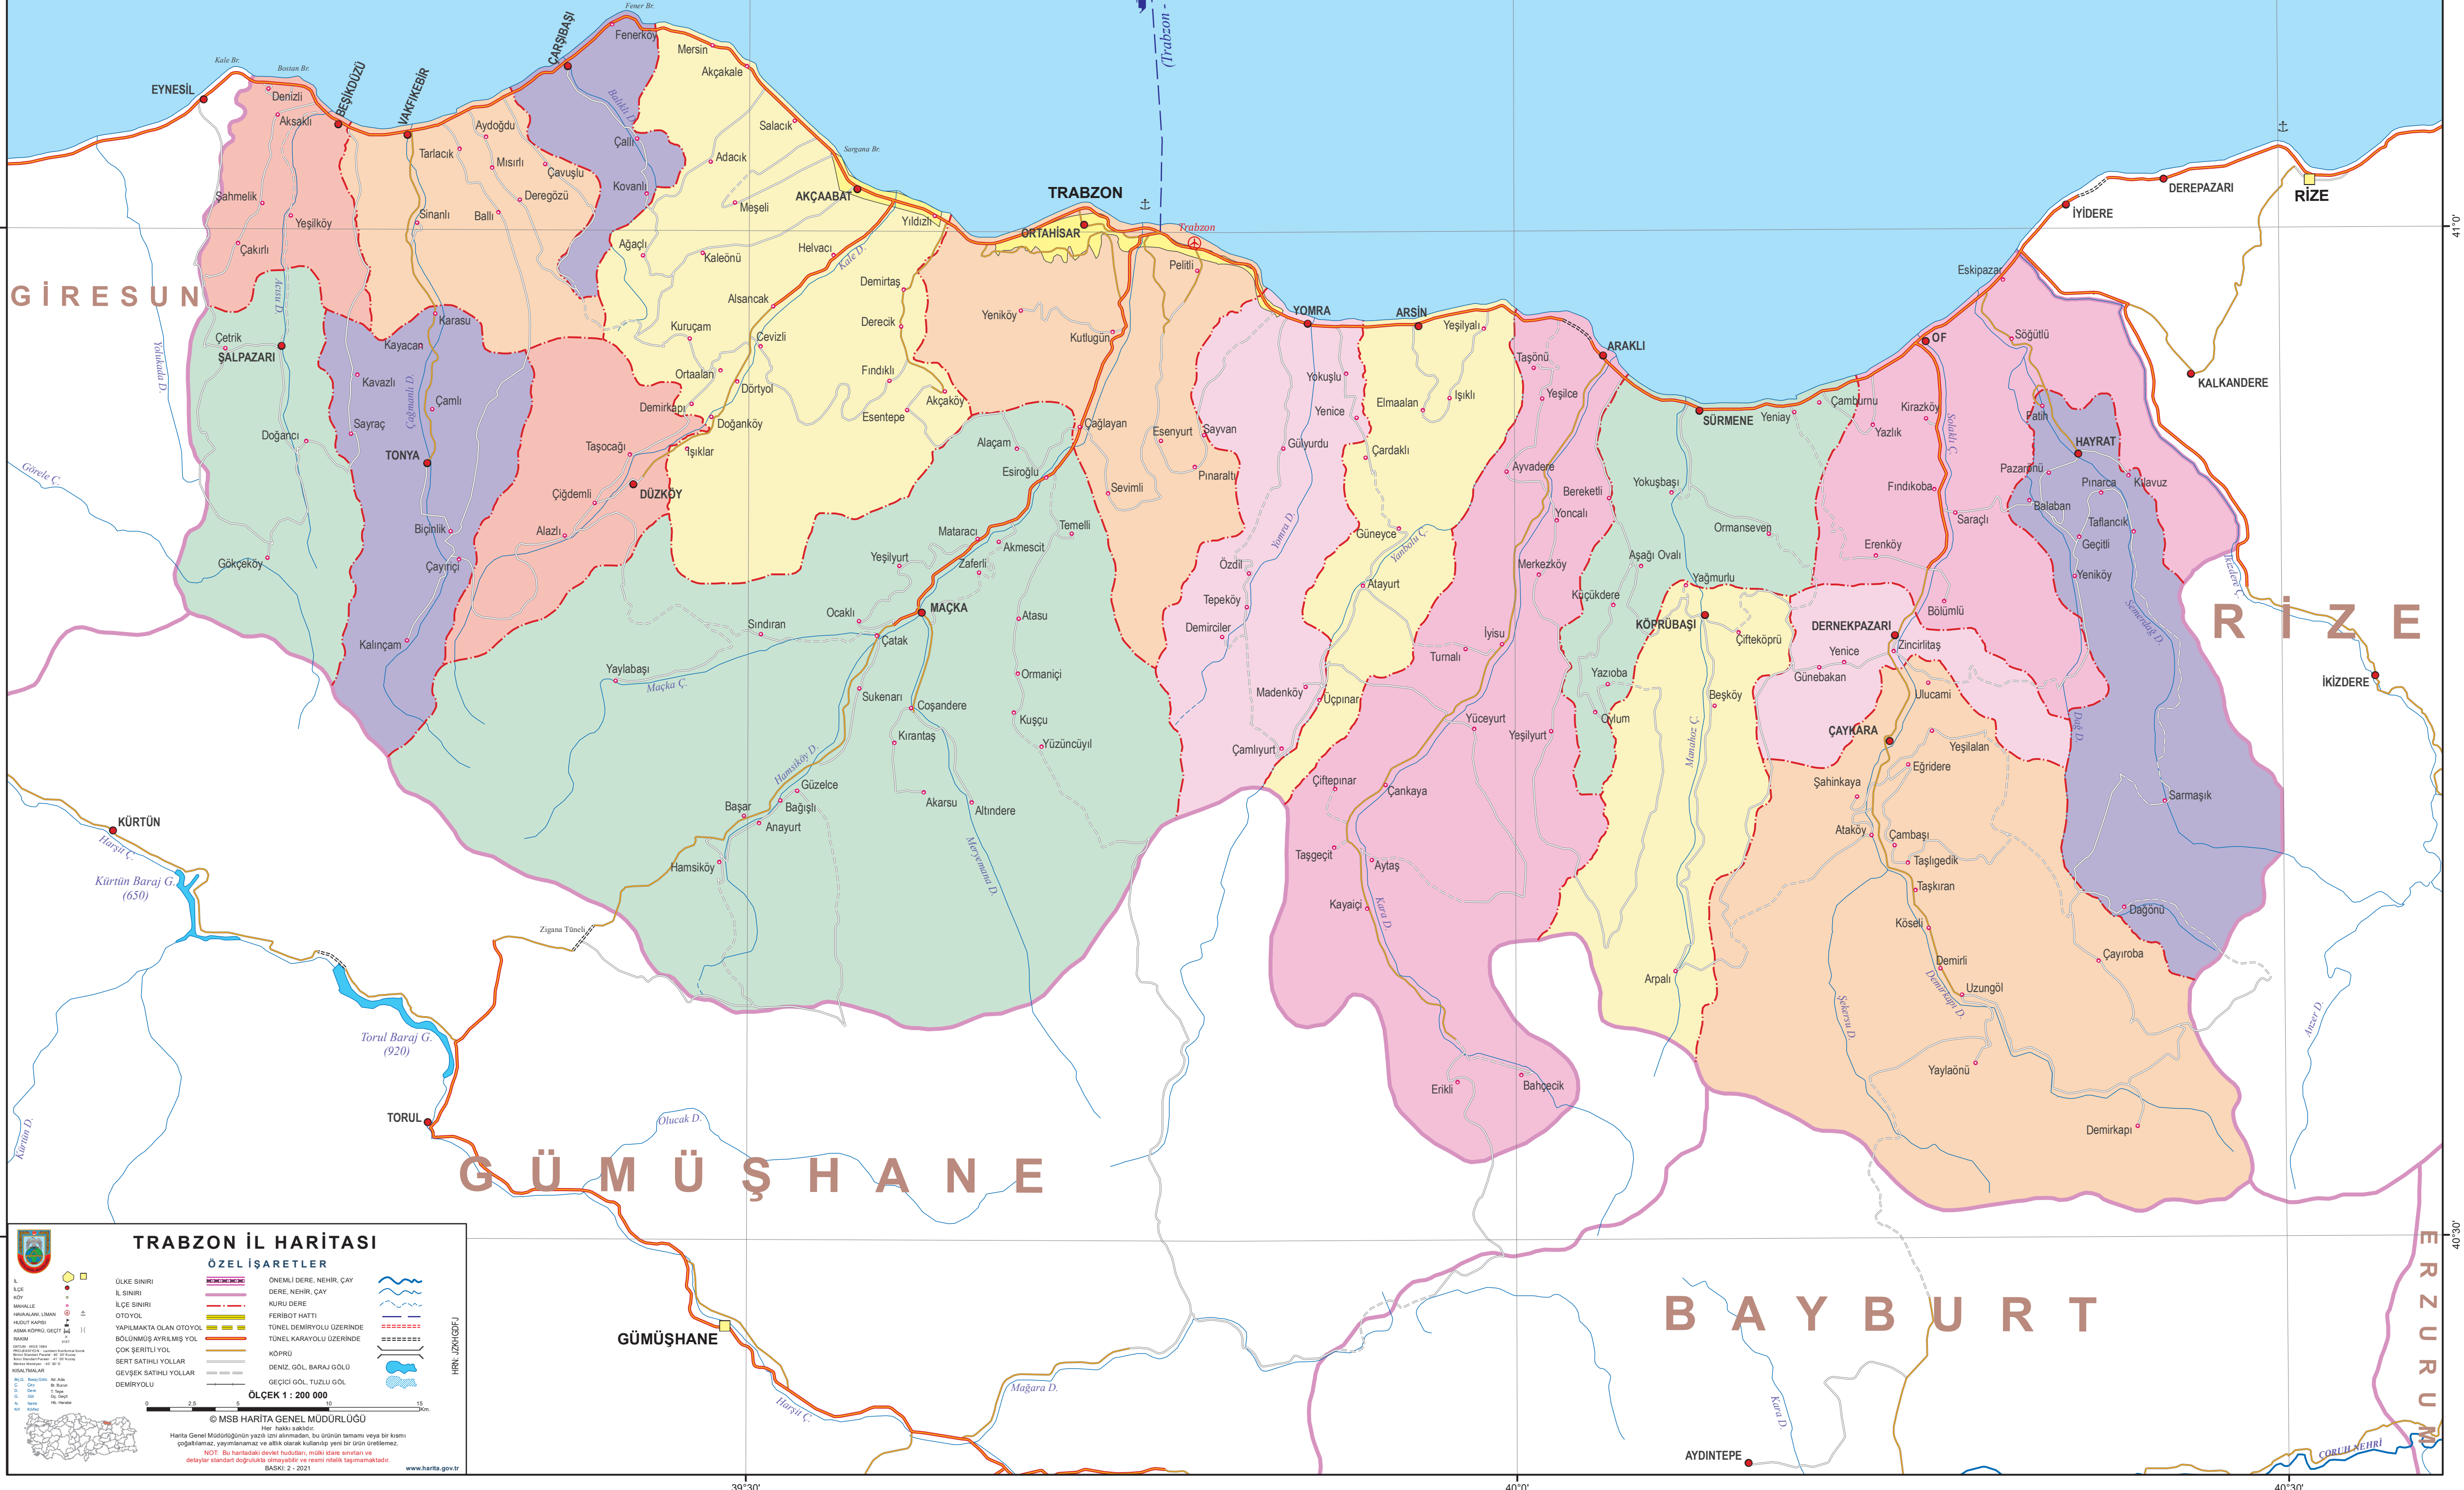

K A R A D E N İ Z

TRABZON İL HARİTASI

ÖZEL İŞARETLER	
İL SINIRI	ONEMLI DERE, NEHIR, ÇAY
İL SINIRI	DERE, NEHIR, ÇAY
İLÇE SINIRI	KURU DERE
OTUYOL	FERİBÖT HATTI
YAPILMAMIS OLAN OTUYOL	TUNEL DEMIRYOLU UZERİNDE
YAPILMAMIS OLAN OTUYOL	TUNEL KARAYOLU UZERİNDE
BÖLÜNMÜŞ AYRILMIŞ YOL	KÖPRÜ
ÇOK SEKİTLİ YOL	DEMİR YOLU
SERT SATHLI YOLLAR	DENİZ GÖL, BARAJ GÖLÜ
GEVŞEK SATHLI YOLLAR	GEÇICI GÖL, TUZLU GÖL
DEMIRYOLU	

ÖLÇEK 1 : 200 000

© MSB HARİTA GENEL MÜDÜRLÜĞÜ

Her hakkı saklıdır.

BASKI: 2 - 2021

www.harita.gov.tr