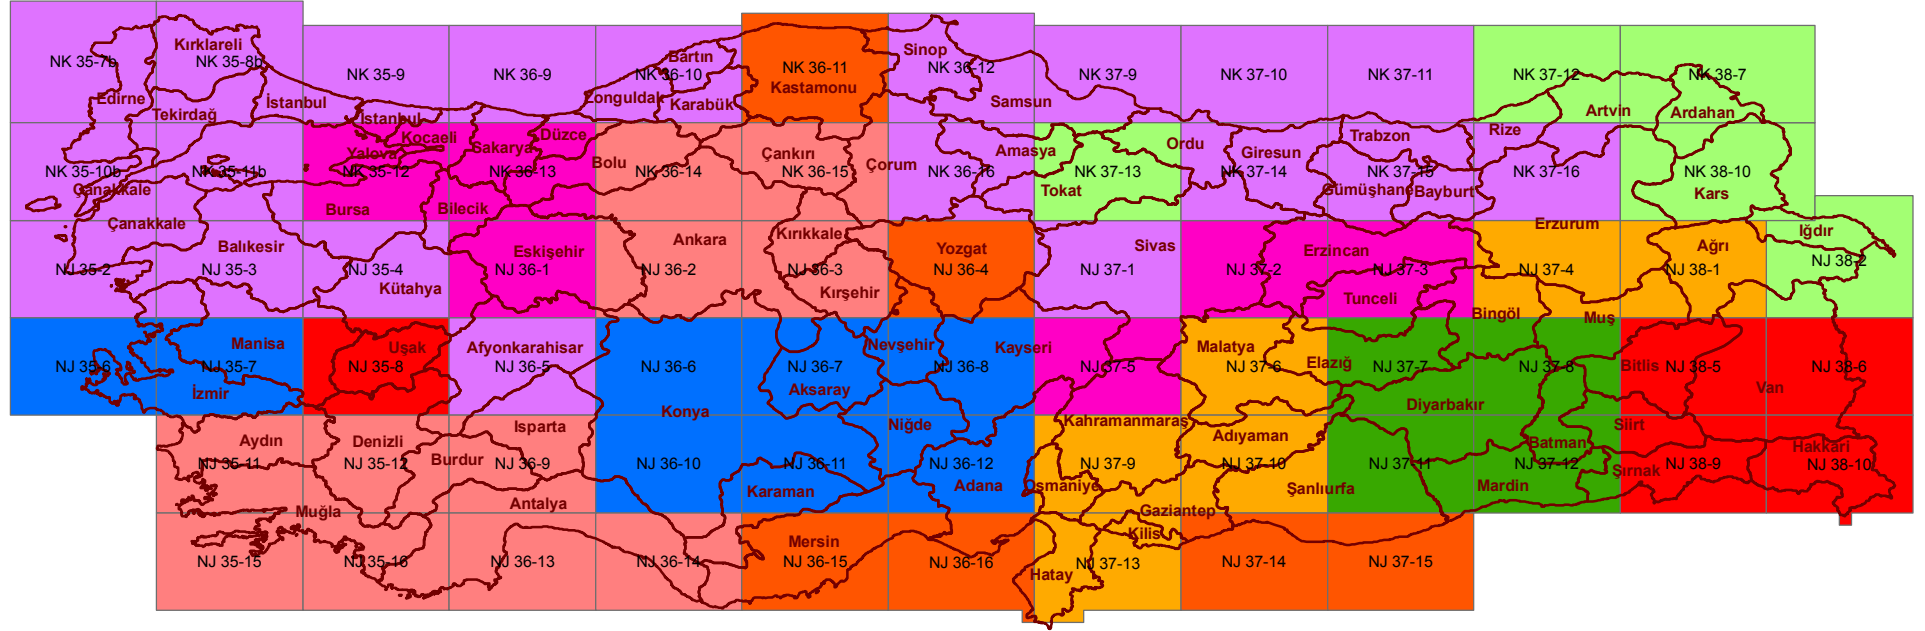

1/250 000 ÖLÇEKLİ ALÇAK İRTİFA HARİTA ÜRETİM İNDEKSİ

BASKI YILLARI		
2009	2012	2015
2010	2013	2016
2011	2014	2017