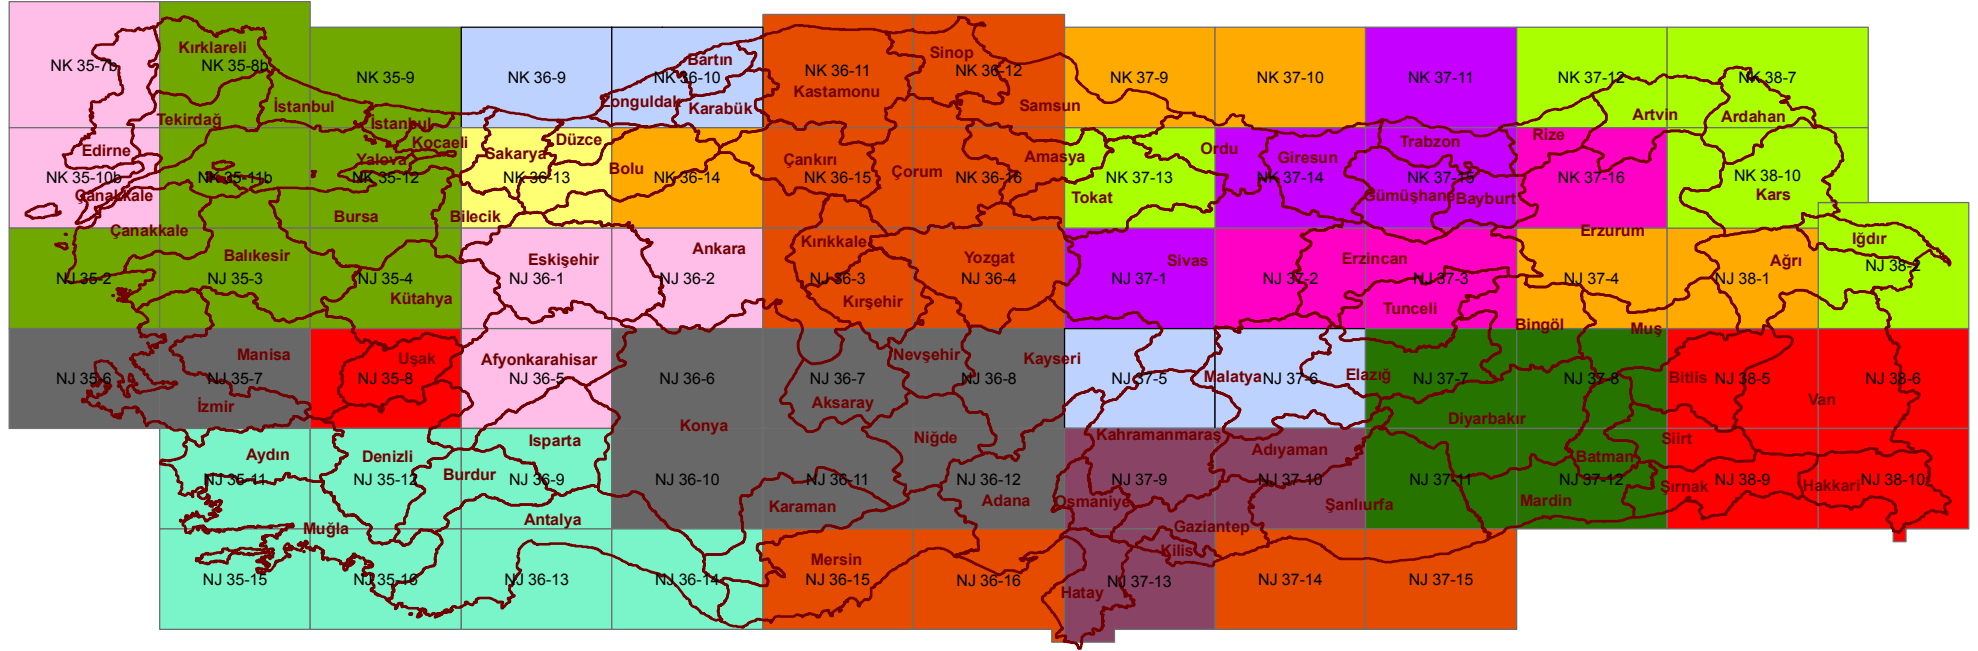

# 1/250 000 ÖLÇEKLİ KARA HAVA HARİTA ÜRETİM İNDEKSİ

## BASKI YILLARI

2003	2007	2011	2015
2004	2008	2012	2016
2005	2009	2013	2017
2006	2010	2014	