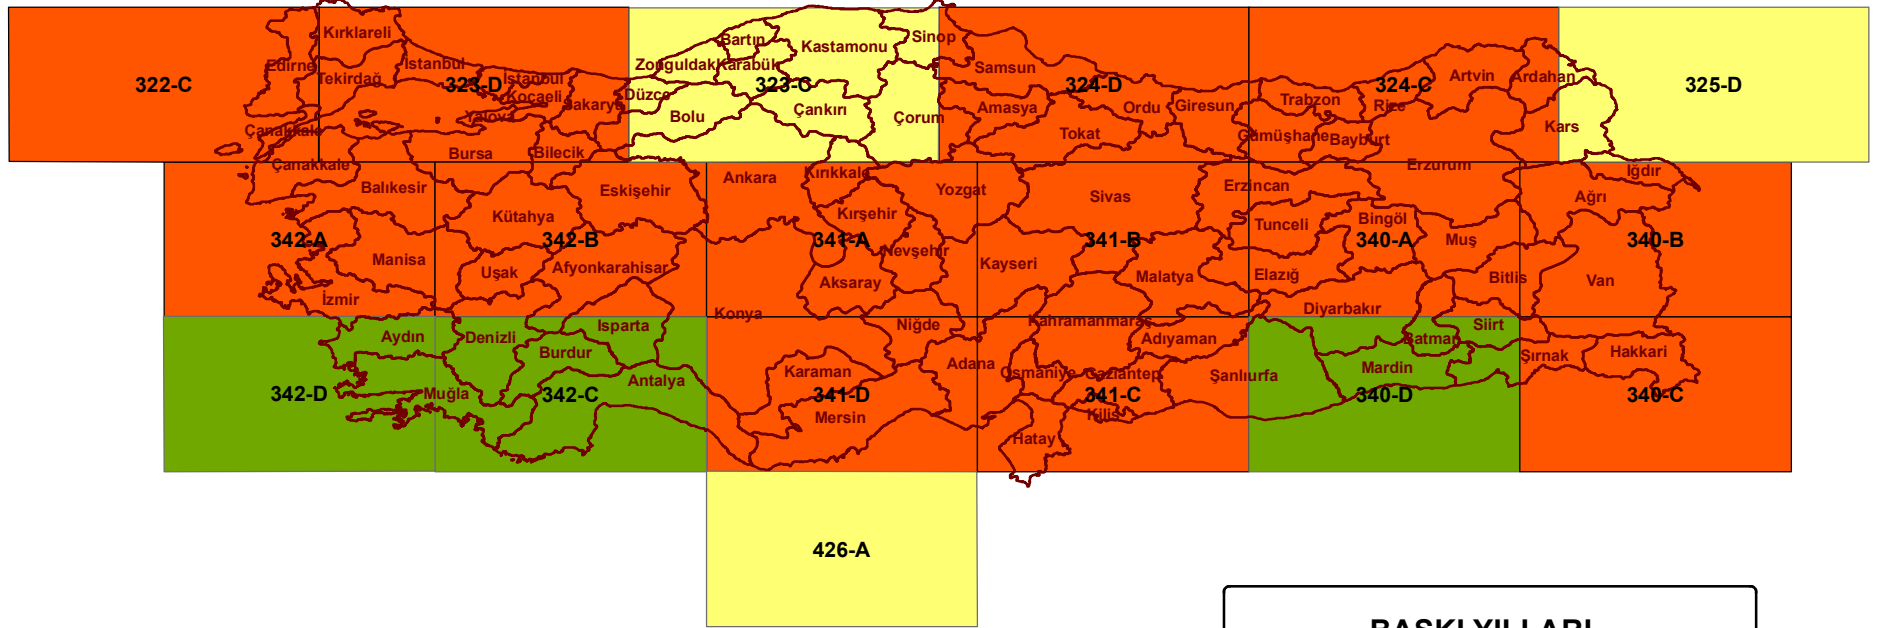

1/500 000 ÖLÇEKLİ SAC ÖZEL HAVA SERİSİ HARİTA ÜRETİM İNDEKSİ

BASKI YILLARI

2015 2016 2017