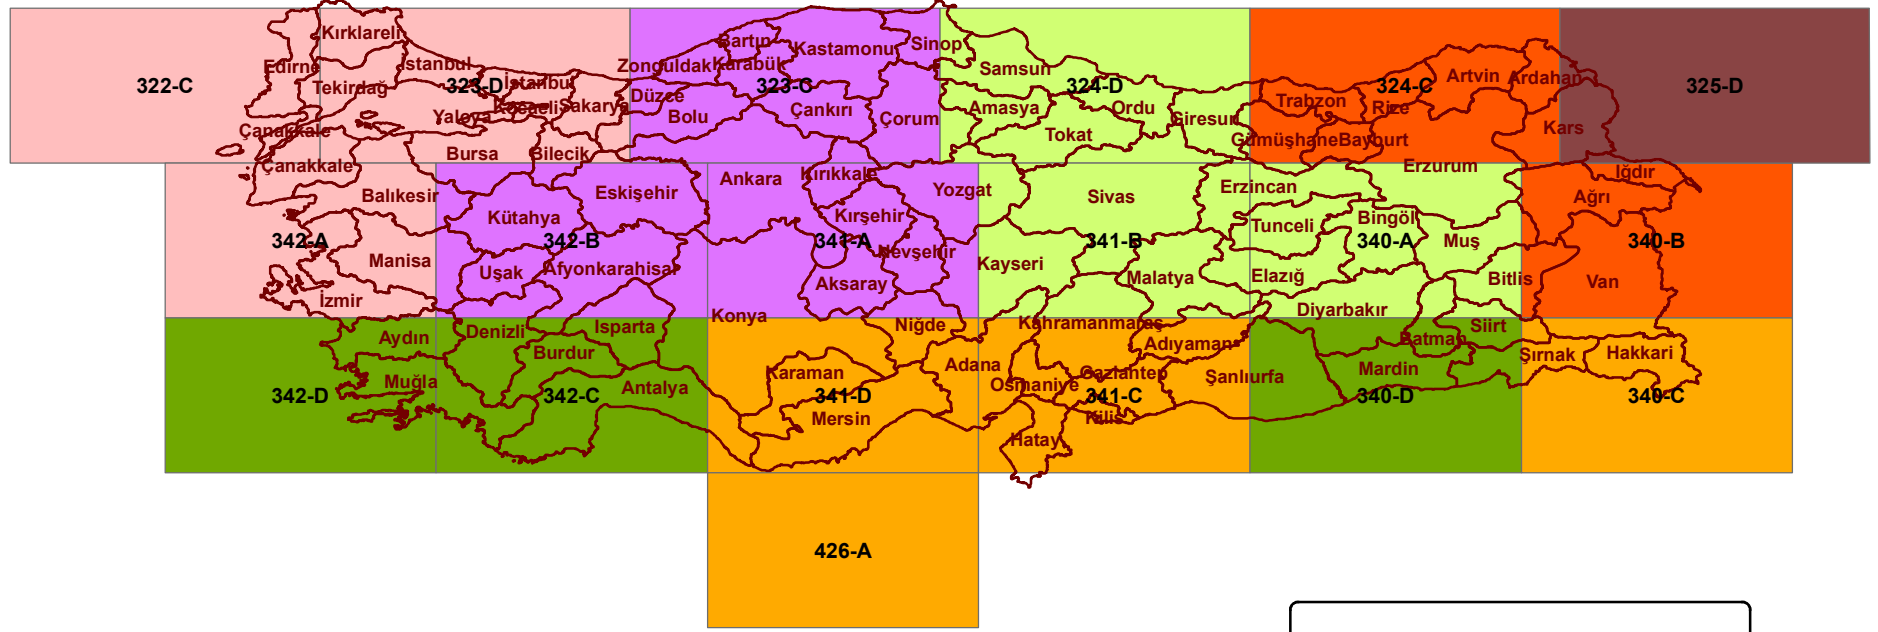

# 1/500 000 ÖLÇEKLİ KARA HARİTA ÜRETİM İNDEKSİ

BASKI YILLARI					
2009	2011	2013	2010	2012	2015
2017					

# 1/500 000 ÖLÇEKLİ SAC ÖZEL HAVA SERİSİ HARİTA ÜRETİM İNDEKSİ

## BASKI YILLARI

2015 2016 2017