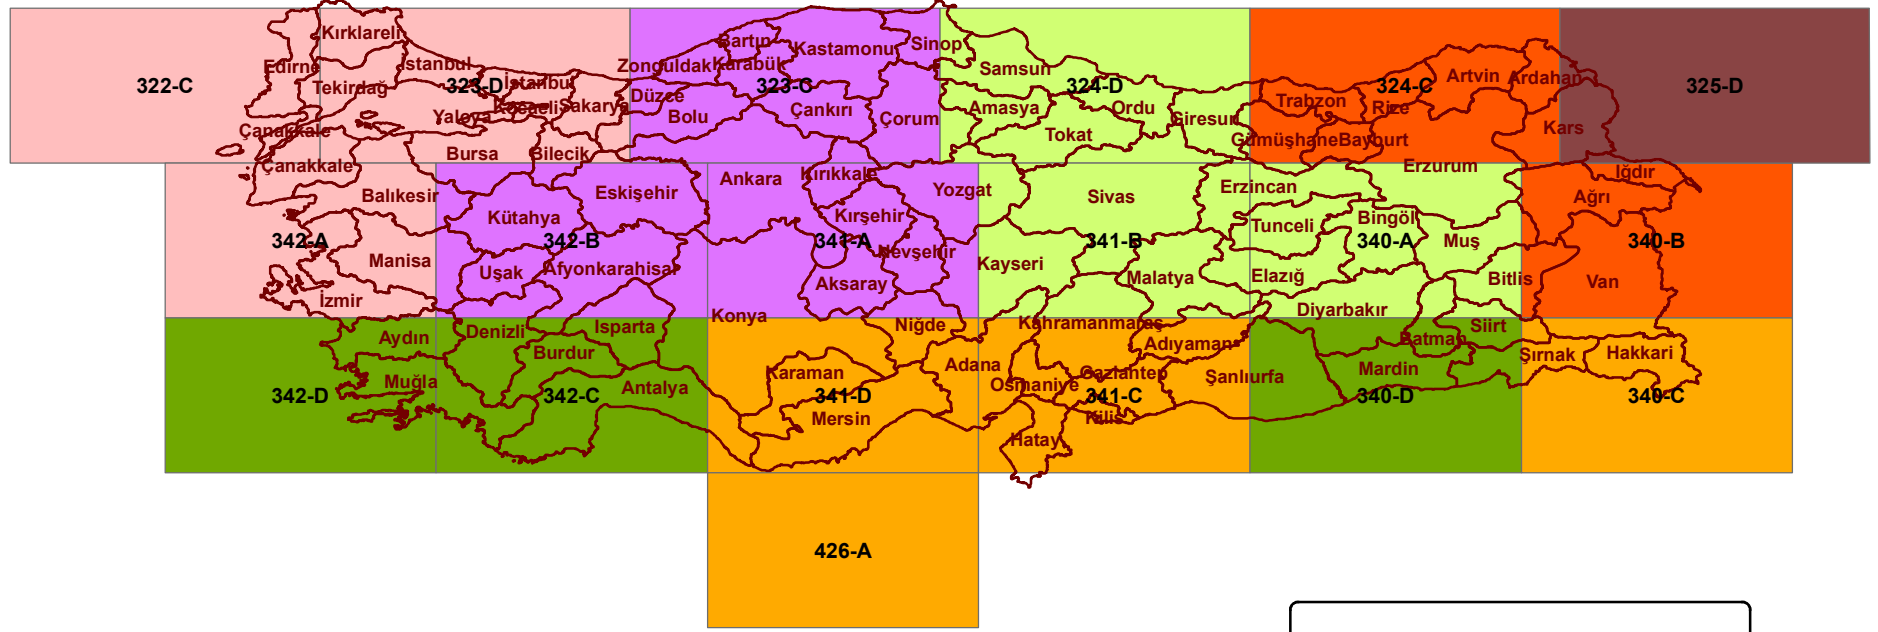

1/500 000 ÖLÇEKLİ KARA HARİTA ÜRETİM İNDEKSİ

BASKI YILLARI					
2009	2011	2013	2010	2012	2015
2017					

1/500 000 ÖLÇEKLİ SAC ÖZEL HAVA SERİSİ HARİTA ÜRETİM İNDEKSİ

BASKI YILLARI

2015 2016 2017